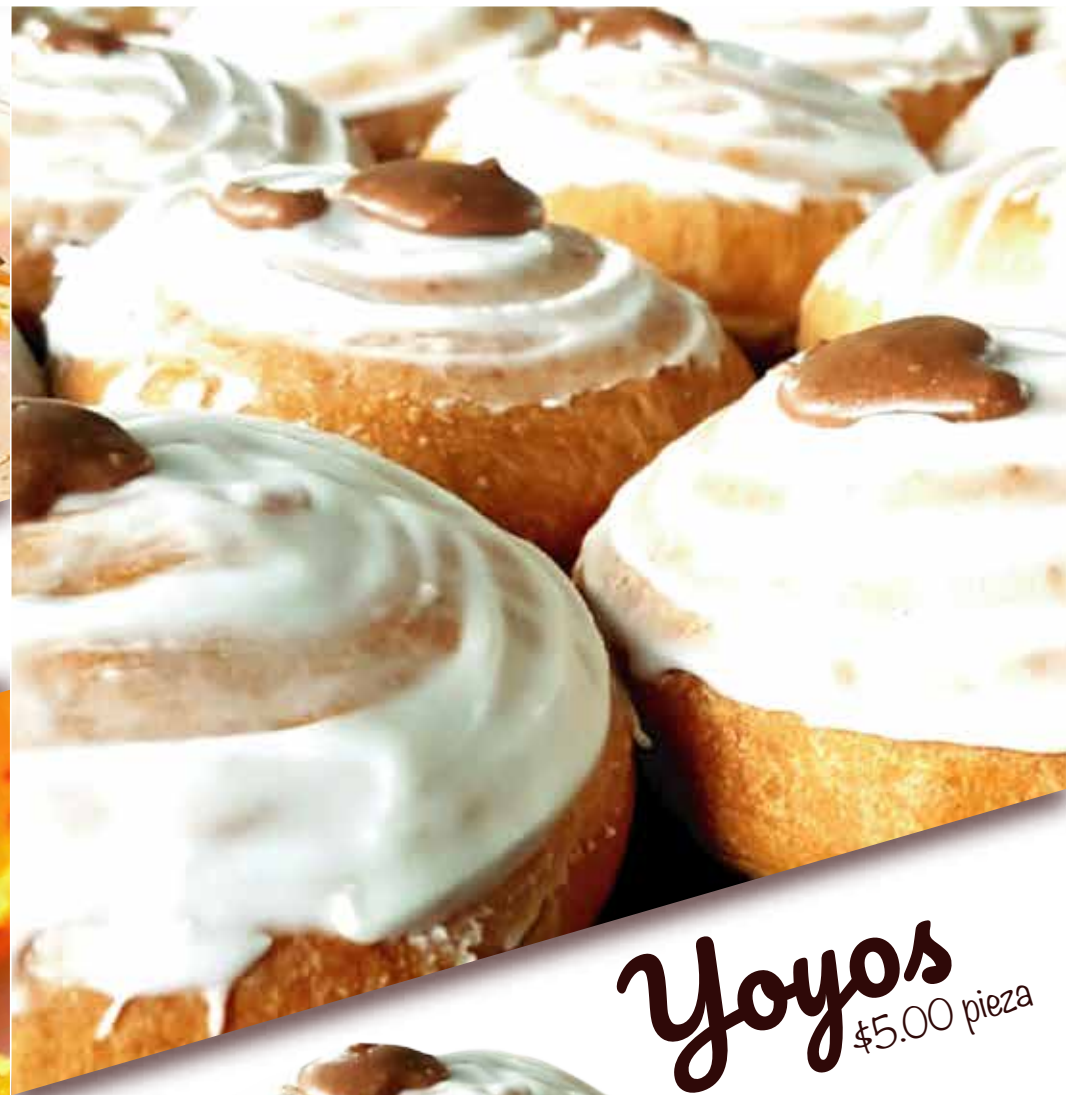

Durazno con mango
gelatina a base de agua decorada con trozos de mango natural.
para 15 personas
$150.00 pieza

Gajos de naranja
gelatina en forma de trozos naturales de naranja
$5.00 pieza