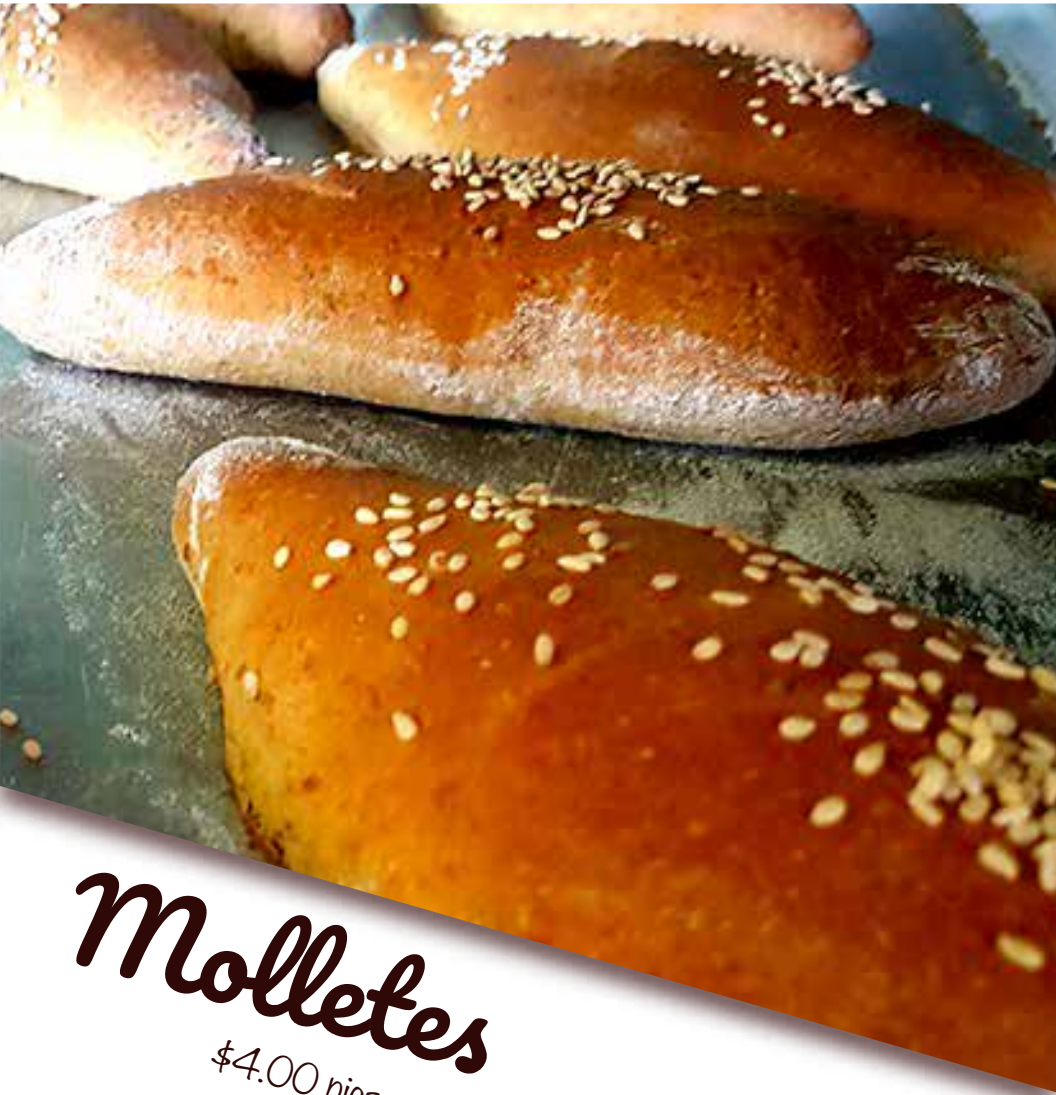

**Gajos de naranja**  
gelatina en forma de trozos naturales de naranja  
\$5.00 pieza

**Yoyos**  
\$5.00 pieza

PAN

PAN

**Polvorones**  
\$4.00 pieza

**Regañadas**  
\$5.00 pieza

PAN

PAN

**Rejas**  
\$5.00 pieza

**Nidos**  
\$5.00 pieza

PAN

PAN

**Molletes**  
\$4.00 pieza

**Payasos**  
\$6.00 pieza

PAN

PAN