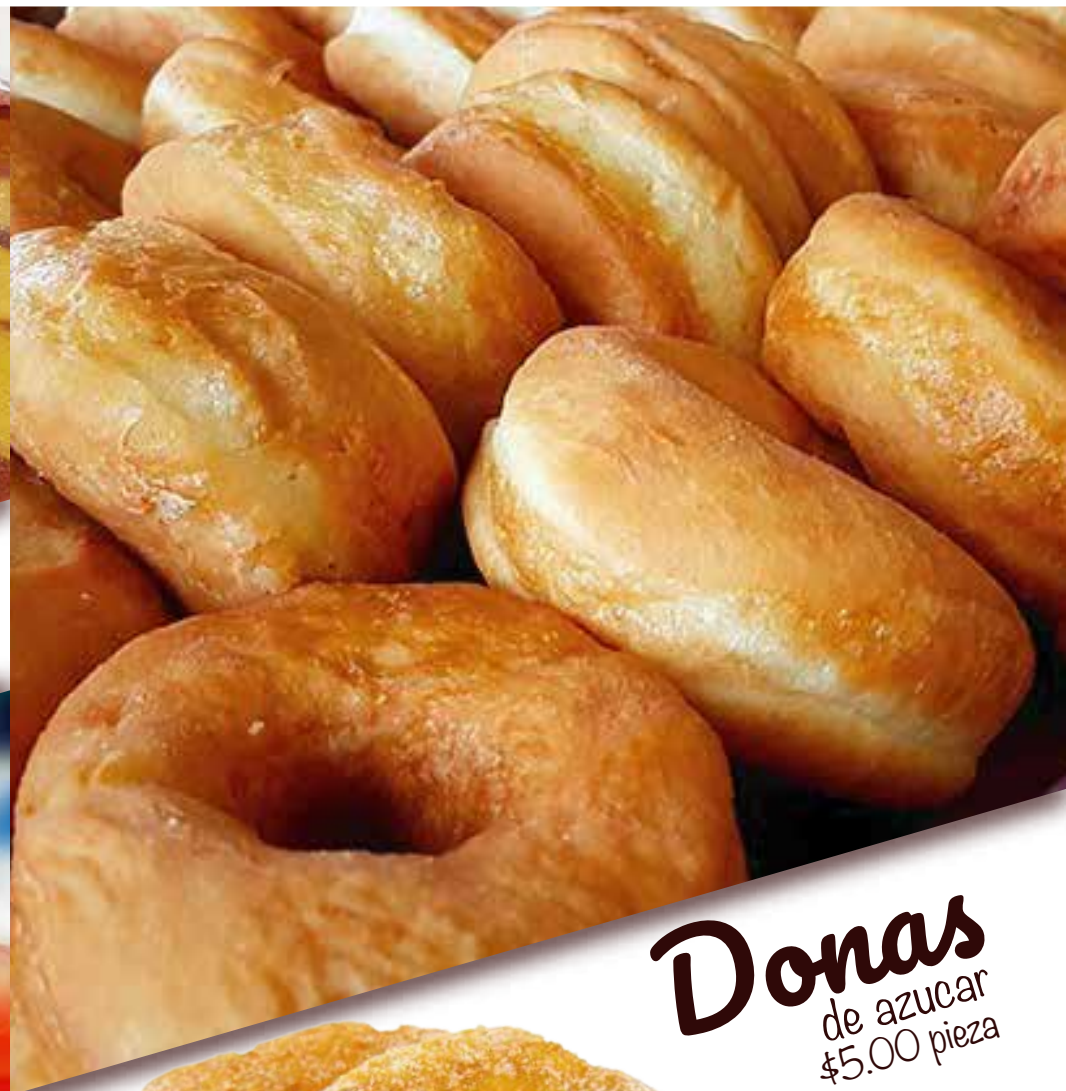

Manzana

gelatina natural a base de agua con trozos de manzana.
para 15 personas, $150.00 pieza

Refresco

de limón con fresa.
gelatina redonda a base de agua decorada con
entrellas de gelatina sabor fresa natural.
para 15 personas $150.00 pieza

Donas

de azucar
$5.00 pieza